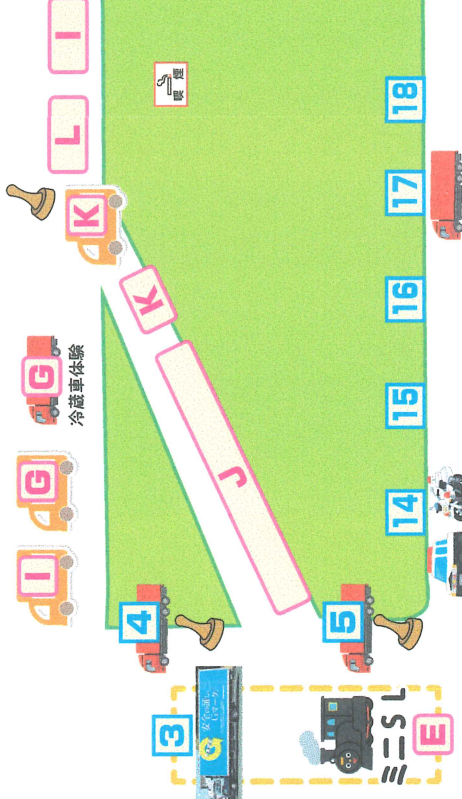

株式会社 倉本産業

リーガロイヤルホテル大阪

KOSMO コスモ建物管理株式会社

ご協賛いただきました企業の皆さまには厚く御礼申し上げます。

会場MAP

トラックフェスタ2024

支部	(店鋪名) 商品内容
A 泉州	キッチンカー (ヒザ) キッチンカー (カレバパン) クラフトビール販売 マキタの工具
B 北大阪	(ステアリング) 飲料販売、スーパーボールすくい等検討中
C 第六	(焼肉えびかん) キッチンカー 飲料販売
D 大正	(U)トル沖繩大正支店) 沖縄名物サターアンダギーと オリオンビールの販売 (TRUST LEAGUE) 粒の販売
E 東北	(まかんしやトローポ) S L 福岡車
F 西	(まっちゃん) フランクフルト、ビール販売 めだか販売
G 河北	(澁川ワクワランド) 射的、お菓子釣り (ドローン操縦ゲーム) ドローン体験 (丹波黒豆販売所) 射的、丹波黒豆の販売、キッチンカー、 チャリタイマー、バス、お弁当販売 (西澤川すくくつて飲んで) スーパーボールすくい、飲料の販売 (比探の真い) バッテリーゴルフ他、飲料販売 果物販売 (第三島書泉市場) 荷物運んでもらう、お仕事体験 (引いてみて屋) くじ引
H 浪速南	(なにわ屋) ドリンク、ポップコーン
I 南大阪	(カレバハウス) キッチンカーでカレバライスの販売 (トラックと網引き) (トラック車を使用し網引き大会 (お仕事体験) 荷物を運んでもらう、お仕事体験
J 中央	(中央支部110社の力) 射的、スーパーボールすくい、物販(雑貨) コイン落とし
K 港	(コスモス) 手作りアムセサリー、お菓子の販売 (フラスパズパズナ) キッチンカーによるバナナジュース販売
L 東大阪	おなげ

第2球技広場
「ドローンで
出来ることを見てみよう」

F
G
H

オープニングイベント
10:30 トラックフェスタ 2024 開会式

ステージイベント
11:00 あべの吹奏楽団
12:00 THE USO800
12:50 トイトイトイ
14:00 大阪府警察本部による交通安全教室
14:50 MaMaMee(ママミー)
15:30 健康
16:00 閉会式

**スタンブライー
抽選テント**

スタンブライー
このスタンブライー
マークを
見つけてね